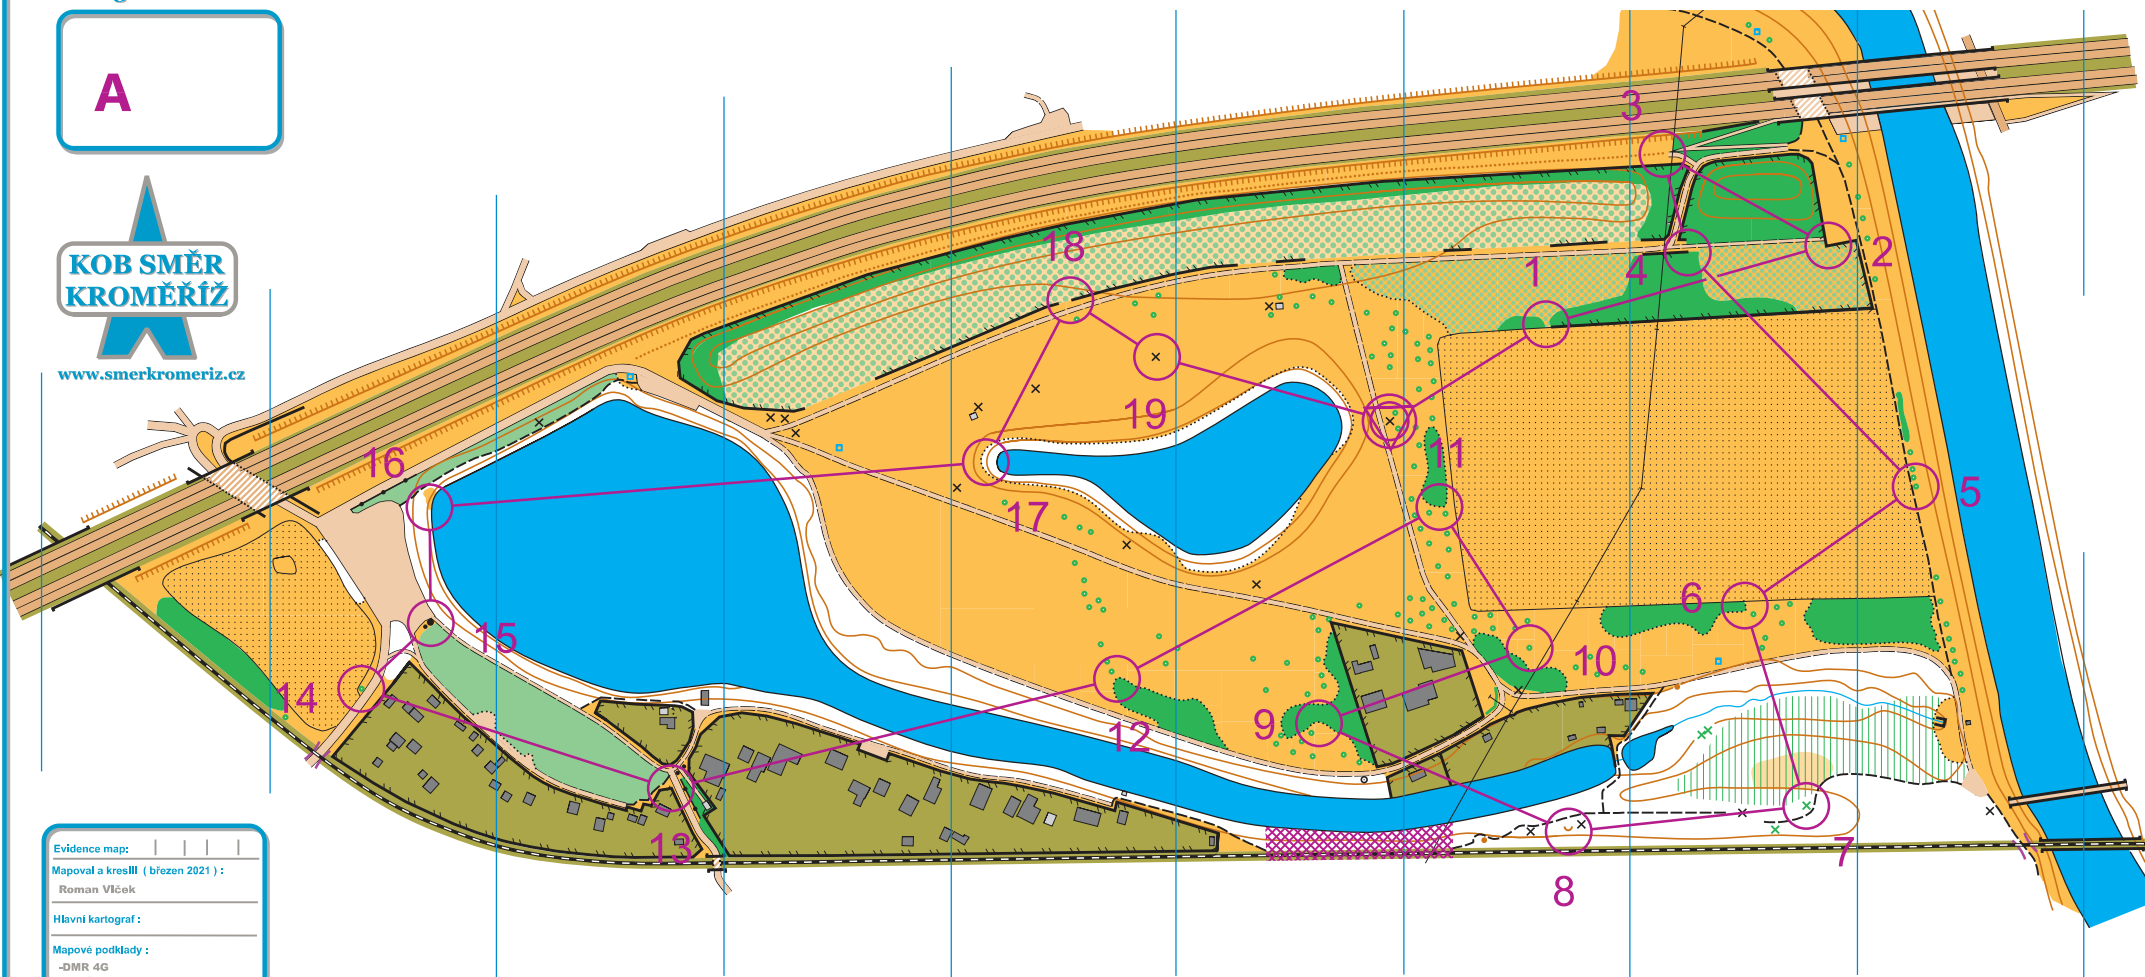

# Šlajza

Měřítko 1:4000

E=2,0m

Kategorie:

A

www.smerkromeriz.cz

Areál dočasných kontrol			
A	2,6 km		
1 107	⊗	⊗	⊖
2 108	↗		⊖

3 109	⊗		→
4 114	↓	↗	→
5 117	↓	↑	⊗
6 101	⊗		⊖
7 115		⊗	
8 104	⊖	0,5	

9 102	⊗	<	⊖
10 119	↑	⊗	
11 118	⊗		⊖
12 103			↘
13 116	↗		↑
14 112	↑	⊗	

15 111	↗	▲	
16 110	⊗		⊖
17 106	⊖		⊖
18 113	→	↗	→
19 105	⊗		
⊖			130 m

Evidenční mapa:	
Mapoval a kreslil ( březen 2021 ) :	Roman Vlček
Hlavní kartograf :	
Mapové podklady :	-DMR 4G -ortofoto
Tisk :	
Vydal :	KOB Směr Kroměříž
Správce mapy :	Pěček Vítězslav Zborovská 4491 767 01 Kroměříž pecek@seznam.cz tel. 775 169 024

Zvláštní mapové značky:

x jiný umělý objekt ( ohniště, informační cedule, lavička, herní prvek )

ENVICOM

... běhej v katastru 2021