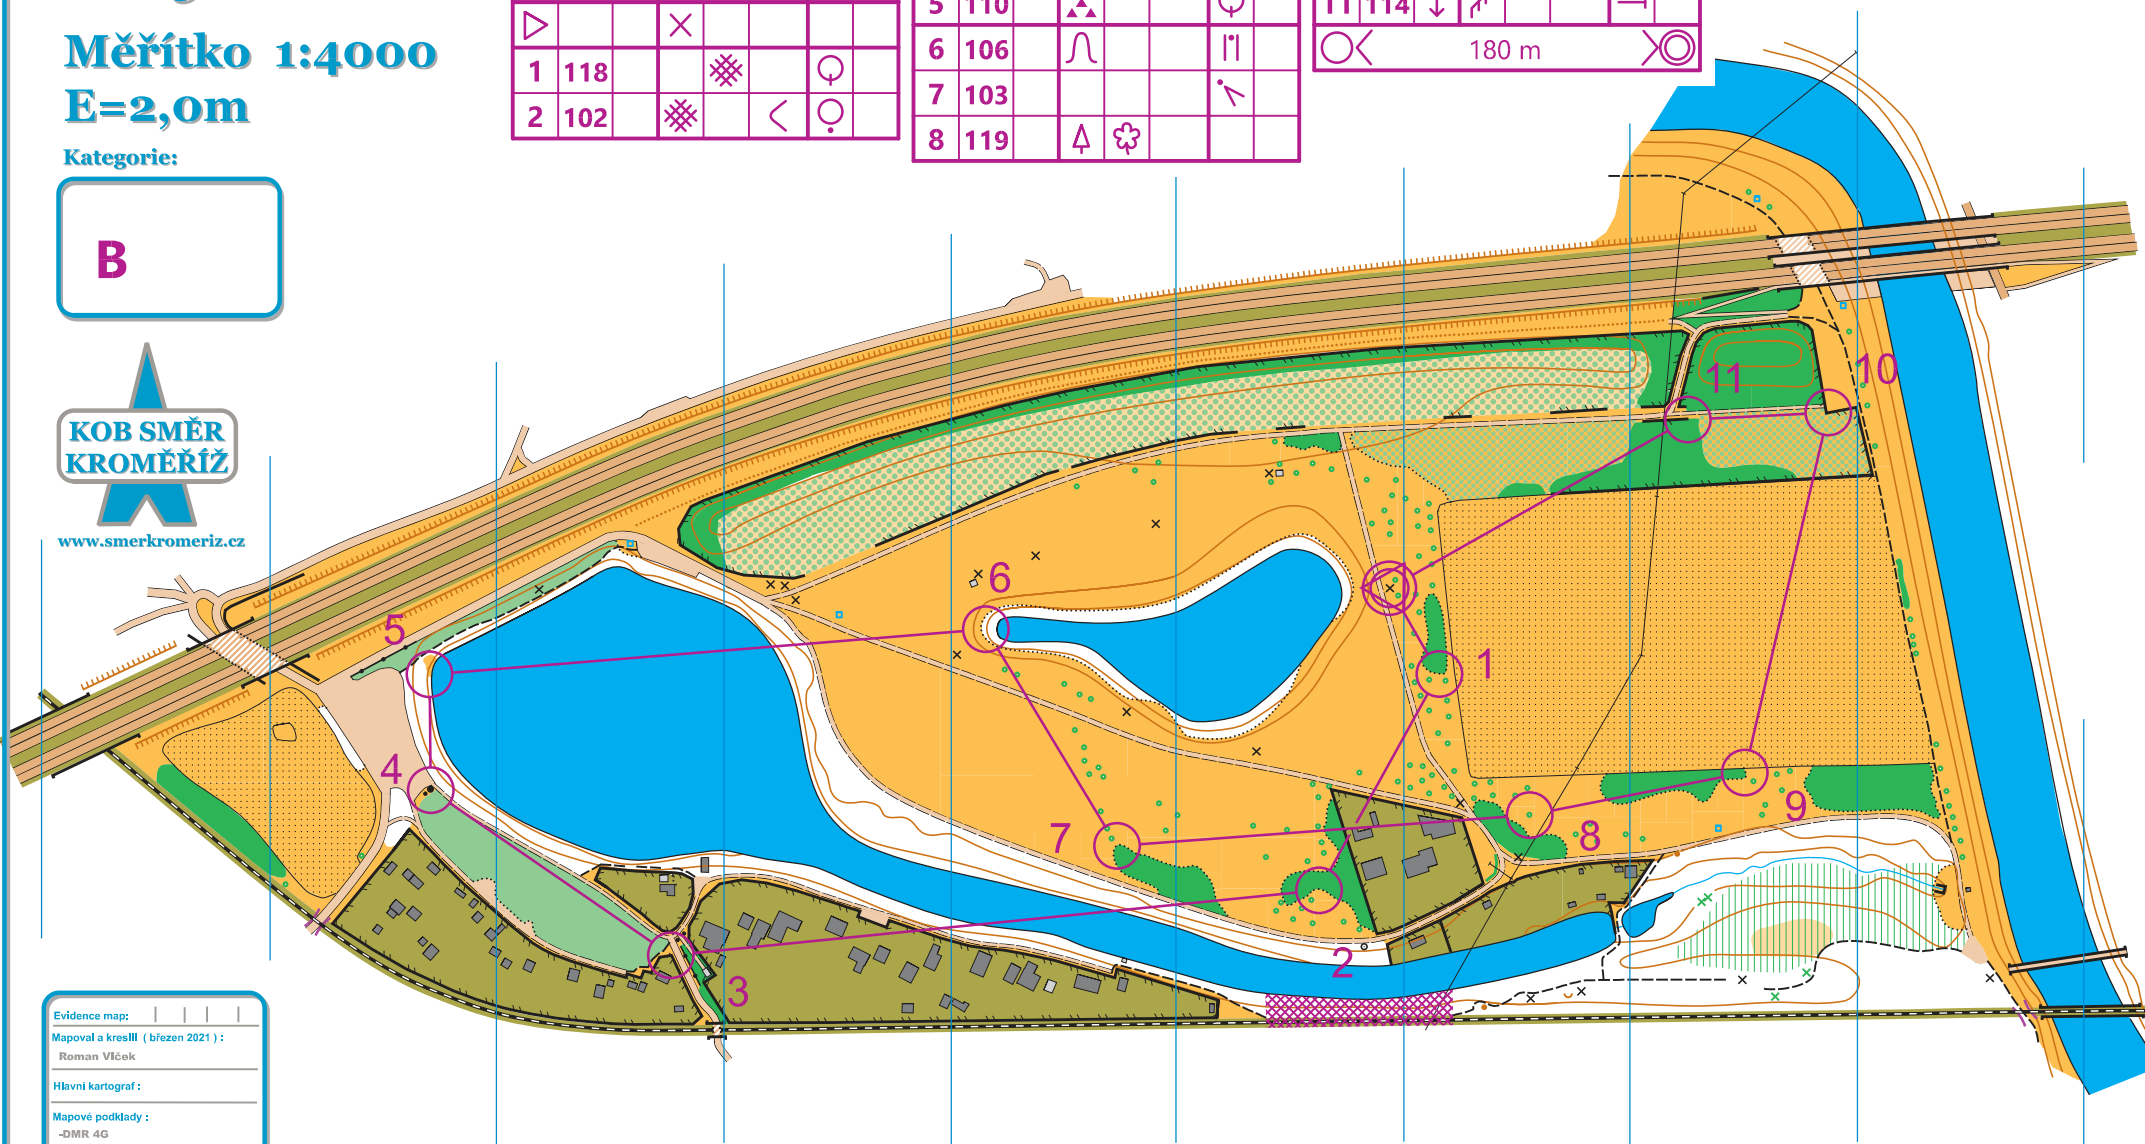

Šlajza

Měřítko 1:4000

E=2,0m

Kategorie:

B

www.smerkromeriz.cz

Areál dočasných kontrol			
B	2,0 km		
1 118	⊗	⊗	♀
2 102	⊗	<	♀

3 116	↗	⤴	⤵
4 111	↗	▲	
5 110	⚠		♀
6 106	⌒		
7 103			↘
8 119	⤴	⊕	

9 101	⊗		♀
10 108	↗		⊥
11 114	↓	↗	→

180 m

Evidenční mapa:	
Mapoval a kreslil (březen 2021) :	Roman Vlček
Hlavní kartograf :	
Mapové podklady :	-DMR 4G -ortofoto
Tisk :	
Vydal :	KOB Směr Kroměříž
Správce mapy :	Pěček Vítězslav Zborovská 4491 767 01 Kroměříž pecek@seznam.cz tel. 775 169 024

Zvláštní mapové značky:

x jiný umělý objekt (ohniště, informační cedule, lavička, herní prvek)

ENVICOM

... běhej v katastru 2021