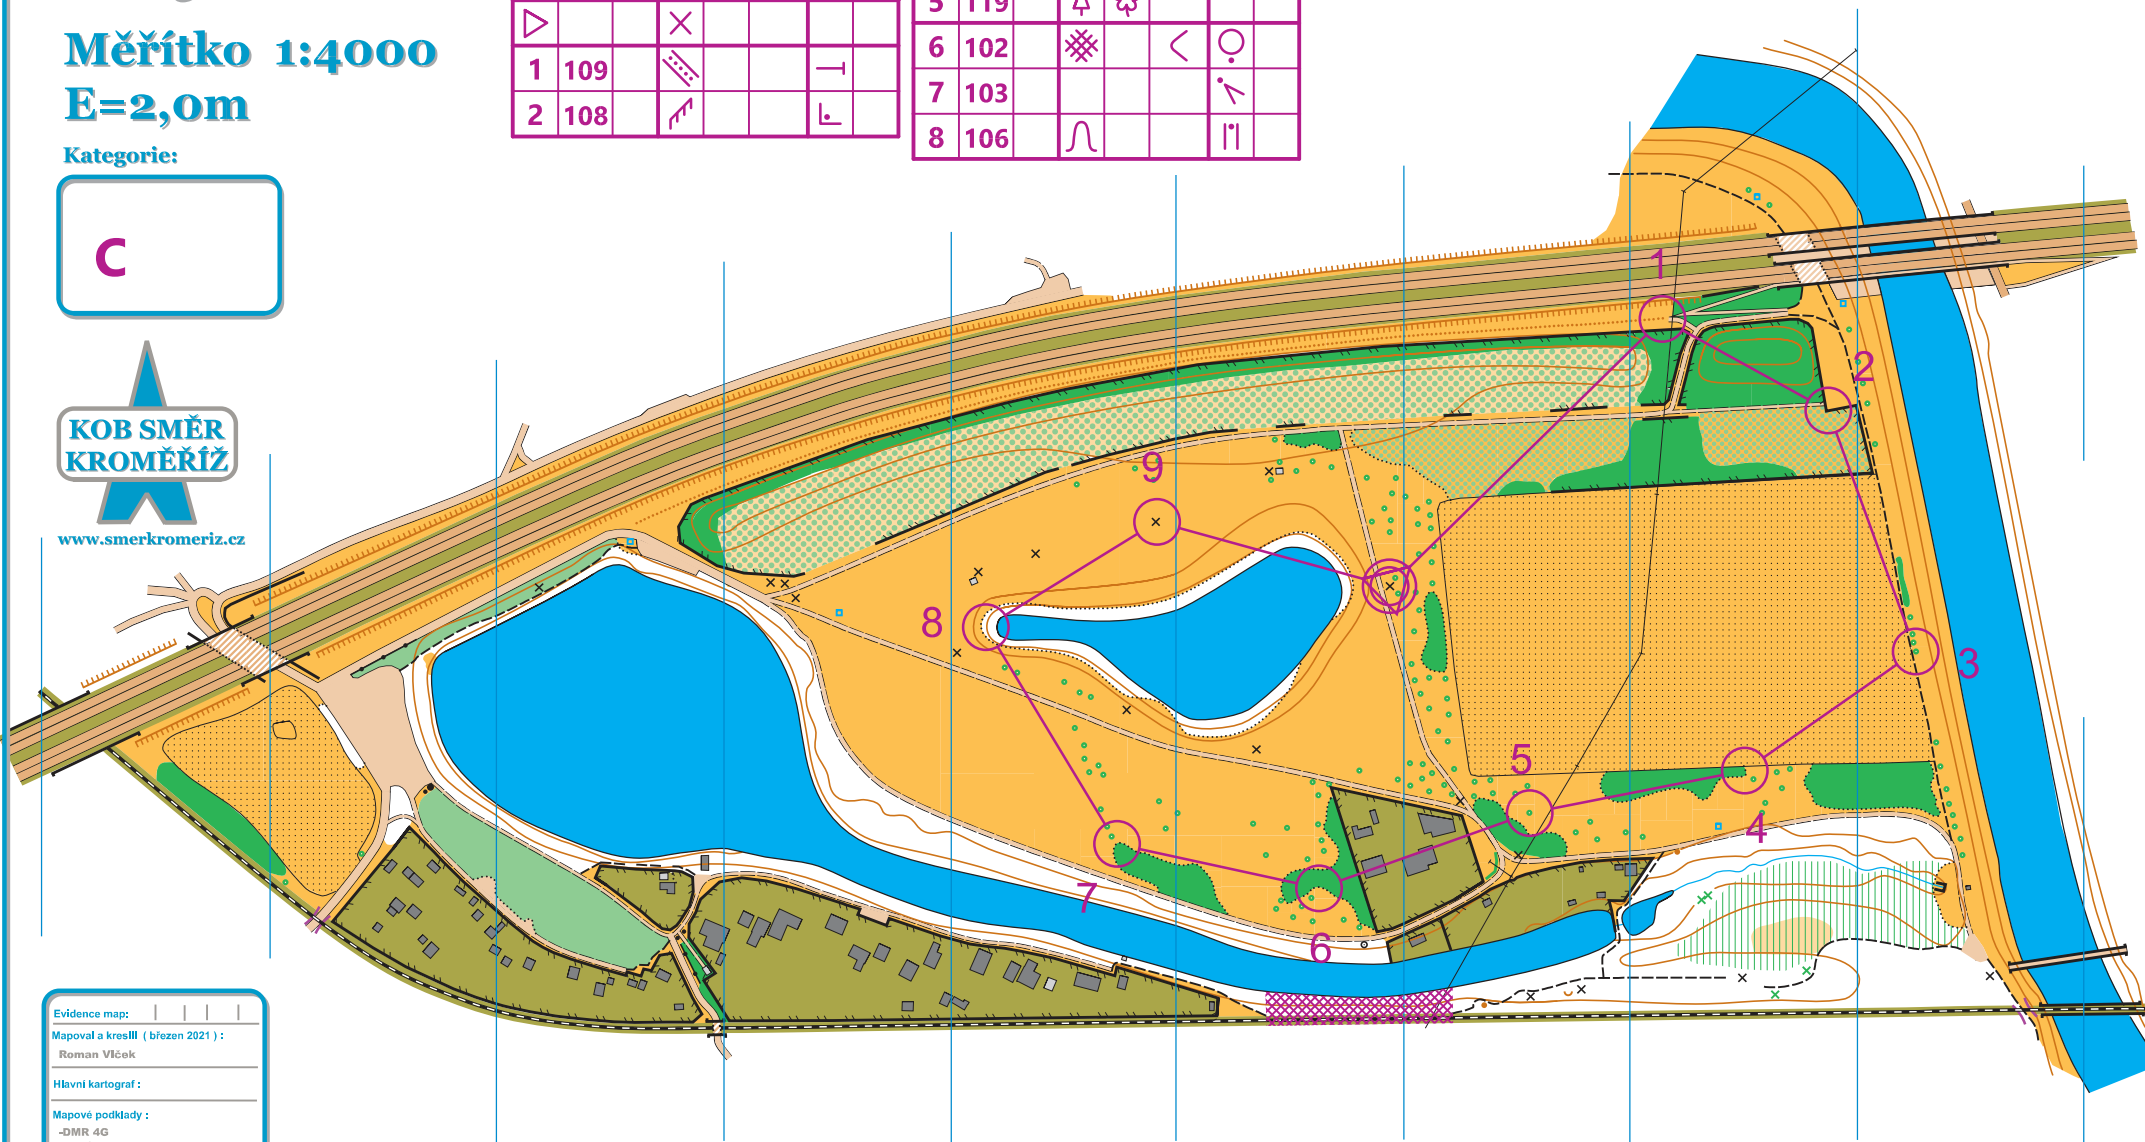

Šlajza

Měřítko 1:4000

E=2,0m

Kategorie:

C

www.smerkromeriz.cz

Areál dočasných kontrol			
C	1,3 km		
1	109		
2	108		

3	117					
4	101					
5	119					
6	102					
7	103					
8	106					

9	105					
		130 m				

Evidenční mapa:	
Mapoval a kreslil (březen 2021) :	Roman Vlček
Hlavní kartograf :	
Mapové podklady :	-DMR 4G -ortofoto
Tisk :	
Vydal :	KOB Směr Kroměříž
Správce mapy :	Pěček Vítězslav Zborovská 4491 767 01 Kroměříž pecek@seznam.cz tel. 775 169 024

Zvláštní mapové značky:

x jiný umělý objekt (ohniště, informační cedule, lavička, herní prvek)

ENVICOM

... běhej v katastru 2021