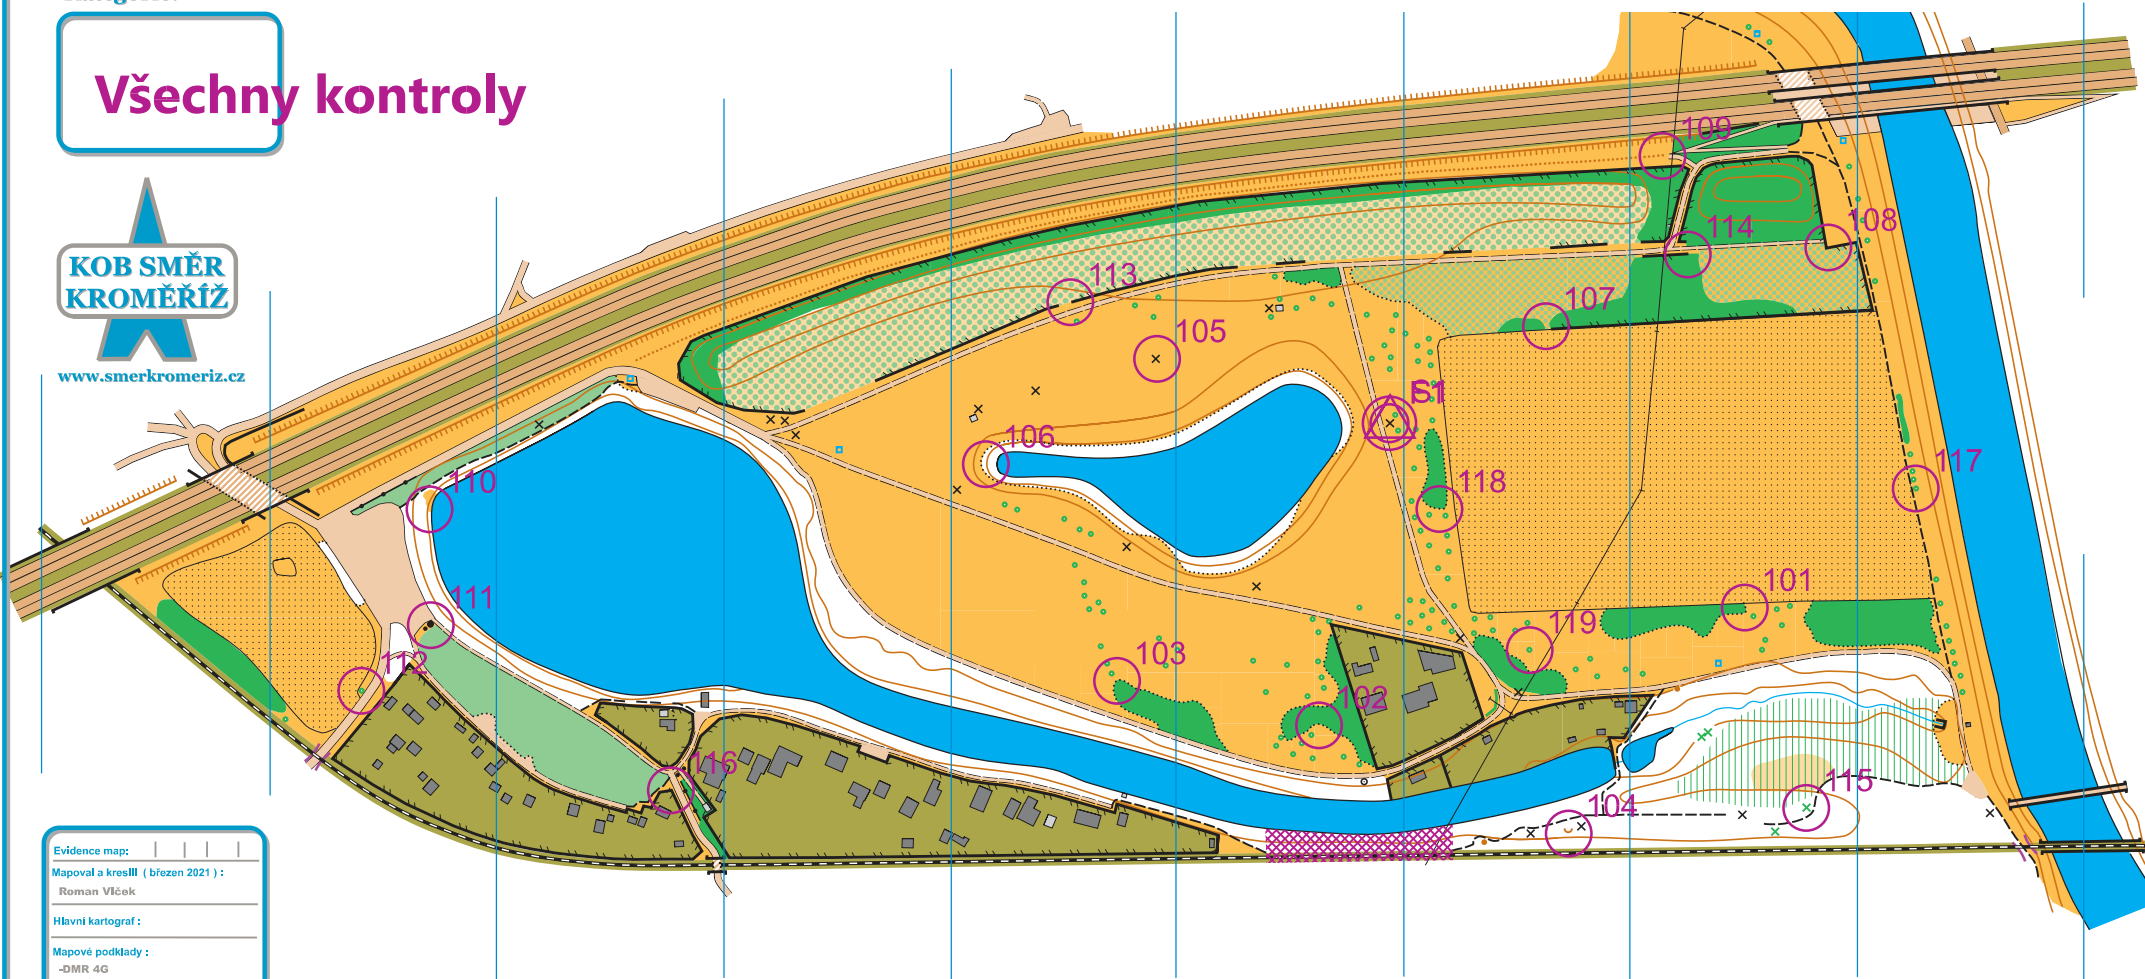

Šlajza

Měřítko 1:4000

E=2,0m

Kategorie:

Všechny kontroly

www.smerkromeriz.cz

Areál dočasných kontrol			
▷ S1	×		
101	⊗		⊙
102	⊗	<	⊙
103			⊙
104	∪	0,5	

105	×		
106	∩		∩
107	⊗	⊗	∩
108	∩		∩
109	∩		∩
110	⊗		⊙

111	↗	▲	
112	△	⊗	
113	→	↗	∩
114	↓	↗	∩
115		⊗	
116	↗		∩

117	↓	△	⊗	
118			⊗	⊙
119	△	⊗		

Evidenční mapa:	
Mapoval a kreslil (březen 2021) :	Roman Vlček
Hlavní kartograf :	
Mapové podklady :	-DMR 4G -ortofoto
Tisk :	
Vydal :	KOB Směr Kroměříž
Správce mapy :	Pěček Vítězslav Zborovská 4491 767 01 Kroměříž pecek@seznam.cz tel. 775 169 024

Zvláštní mapové značky:

× jiný umělý objekt (ohniště, informační cedule, lavička, herní prvek)

ENVICOM

... běhej v katastru 2021