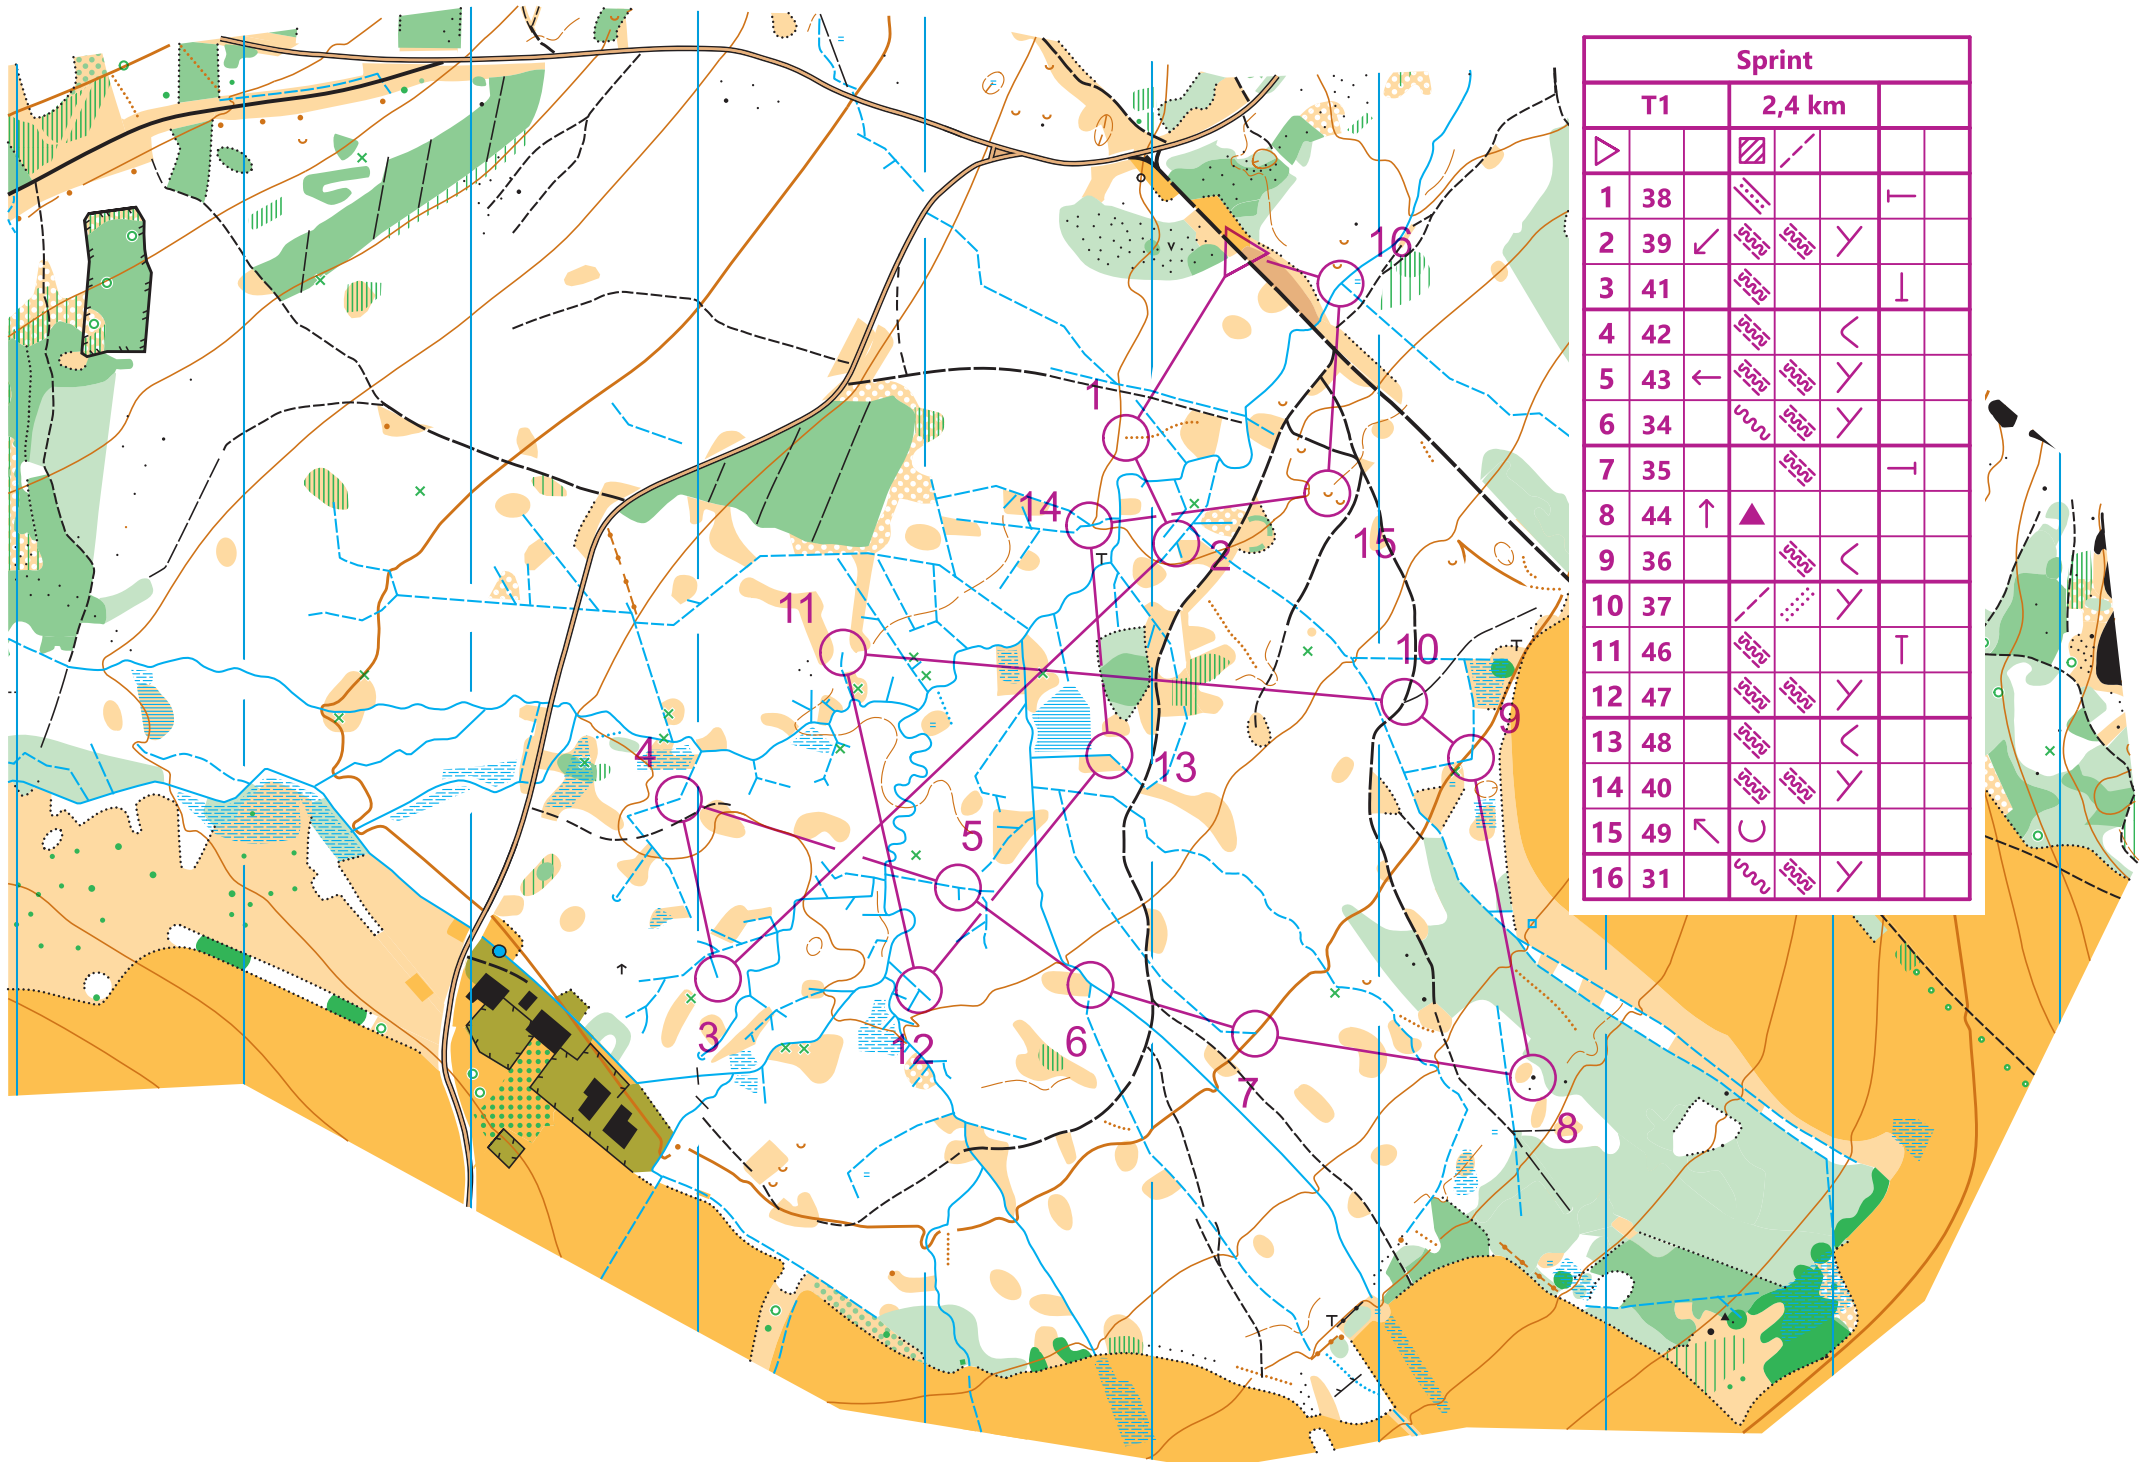

ČERNÝ POTOK - 1 : 4 000, E 5 m

Sprint				
T1		2,4 km		
▷		▨ / ▩		
1	38	▨ / ▩		┌
2	39	↙ ▨ / ▩	└	
3	41	▨ / ▩		└
4	42	▨ / ▩	└	
5	43	← ▨ / ▩	└	
6	34	▨ / ▩	└	
7	35	▨ / ▩		┌
8	44	↑ ▴		
9	36	▨ / ▩	└	
10	37	▨ / ▩	└	
11	46	▨ / ▩		┌
12	47	▨ / ▩	└	
13	48	▨ / ▩	└	
14	40	▨ / ▩	└	
15	49	↙ ▨ / ▩		
16	31	▨ / ▩	└	